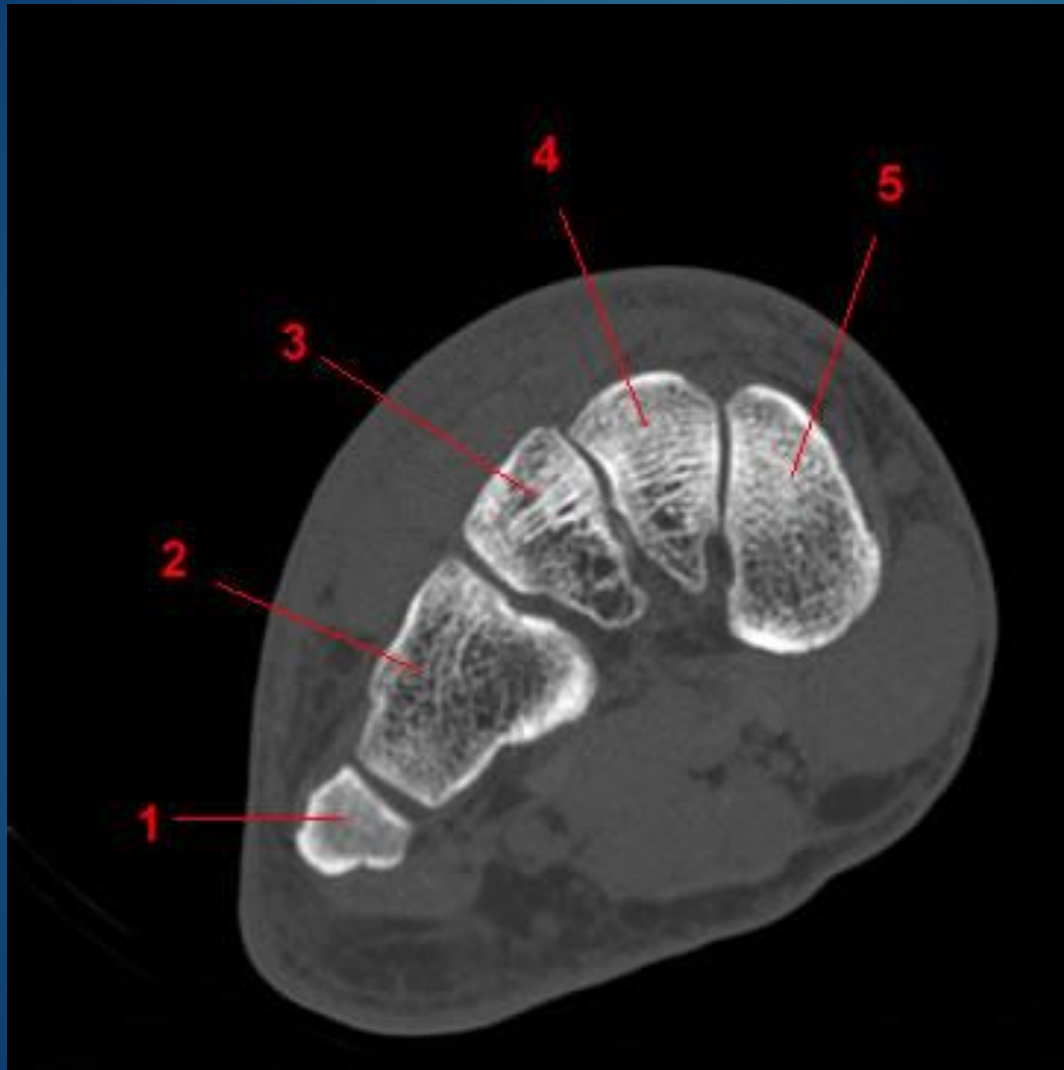

Ακτινοανατομική Ι – Κάτω άκρο

Κάτω Άκρο

Βασική ανατομία

Άκρο πόδι

- 1 → Φάλαγγες δακτύλων
- 2 → Μετατάρσια οστά
- 3 → Οστά ταρσού και αστράγαλος
- 4 → Κεντρική ή 1η φάλαγγα 2^{ου} δακτύλου
- 5 → Μέση ή 2η φάλαγγα 2^{ου} δακτύλου
- 6 → Περιφερική, 3^η ή ονυχοφόρος φάλαγγα 2^{ου} δακτύλου
- 7 → Βάση κεντρικής φάλαγγας 5^{ου} δακτύλου
- 8 → Σώμα κεντρικής φάλαγγας 5^{ου} δακτύλου
- 9 → Κεφαλή κεντρικής φάλαγγας 5^{ου} δακτύλου
- 10 → Βάση 1^{ου} μεταταρσίου
- 11 → Σώμα 1^{ου} μεταταρσίου
- 12 → Κεφαλή 1^{ου} μεταταρσίου
- 13 → Φύμα 5^{ου} μεταταρσίου

Άκρο πόδι

CT άκρου ποδός- ΠΔΚ

1. Περώνη

2. Έσω σφυρό

3. Αστράγαλος

4. Πτέρνα

1. 5° μετατάριοιο

2. Κυβοειδές οστό

3. Έξω σφηνοειδές

4. Μέσο σφηνοειδές

5. Έσω σφηνοειδές

1. Κνήμη

2. Αστράγαλος

3. Μέσο
σφηνοειδές

4. Κεντρική
φάλαγγα

5. Ονυχοφόρος
φάλαγγα

6. Μετατάρσιο

7. Σκαφοειδές

8. Πτέρνα

MRI άκρου ποδός/ΠΔΚ

Έξω σφυρό περόνης

Έσω σφυρό κνήμης

Αστράγαλος

Αχιλλεϊος τένοντας