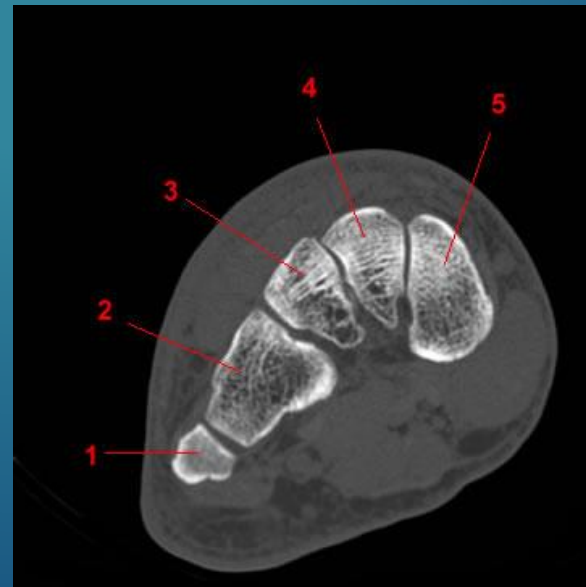

Ακτινοανατομική Ι – Κάτω άκρο

Κάτω Άκρο

Βασική ανατομία

Άκρο πόδι

- 1 → Φάλαγγες δακτύλων
- 2 → Μετατάρσια οστά
- 3 → Οστά ταρσού και αστράγαλος
- 4 → Κεντρική ή 1η φάλαγγα 2^{ου} δακτύλου
- 5 → Μέση ή 2η φάλαγγα 2^{ου} δακτύλου
- 6 → Περιφερική, 3^η ή ονυχοφόρος φάλαγγα 2^{ου} δακτύλου
- 7 → Βάση κεντρικής φάλαγγας 5^{ου} δακτύλου
- 8 → Σώμα κεντρικής φάλαγγας 5^{ου} δακτύλου
- 9 → Κεφαλή κεντρικής φάλαγγας 5^{ου} δακτύλου
- 10 → Βάση 1^{ου} μεταταρσίου
- 11 → Σώμα 1^{ου} μεταταρσίου
- 12 → Κεφαλή 1^{ου} μεταταρσίου
- 13 → Φύμα 5^{ου} μεταταρσίου

Άκρο πόδι

CT άκρου ποδός- ΠΔΚ

1. Περώνη

2. Έσω σφυρό

3. Αστράγαλος

4. Πτέρνα

1. 5° μετατάριοιο

2. Κυβοειδές οστό

3. Έξω σφηνοειδές

4. Μέσο σφηνοειδές

5. Έσω σφηνοειδές

1. Κνήμη

2. Αστράγαλος

3. Μέσο
σφηνοειδές

4. Κεντρική
φάλαγγα

5. Ονυχοφόρος
φάλαγγα

6. Μετατάρσιο

7. Σκαφοειδές

8. Πτέρνα

MRI άκρου ποδός/ΠΔΚ

Έξω σφυρό περόνης

Έσω σφυρό κνήμης

Αστράγαλος

Αχιλλεϊος τένοντας