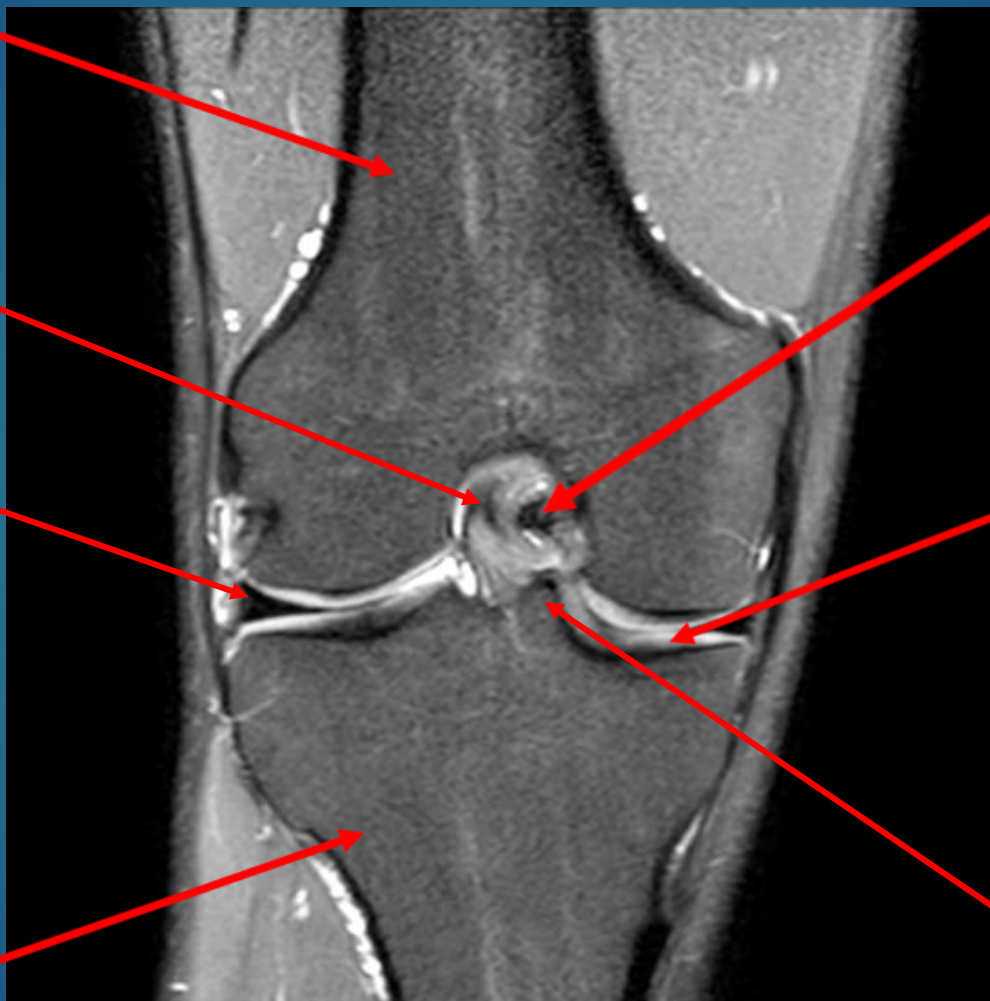

Ακτινοανατομική Ι – Κάτω άκρο

Κάτω Άκρο

Βασική ανατομία

Άκρο πόδι

- 1 → Φάλαγγες δακτύλων
- 2 → Μετατάρσια οστά
- 3 → Οστά ταρσού και αστράγαλος
- 4 → Κεντρική ή 1η φάλαγγα 2^{ου} δακτύλου
- 5 → Μέση ή 2η φάλαγγα 2^{ου} δακτύλου
- 6 → Περιφερική, 3^η ή ονυχοφόρος φάλαγγα 2^{ου} δακτύλου
- 7 → Βάση κεντρικής φάλαγγας 5^{ου} δακτύλου
- 8 → Σώμα κεντρικής φάλαγγας 5^{ου} δακτύλου
- 9 → Κεφαλή κεντρικής φάλαγγας 5^{ου} δακτύλου
- 10 → Βάση 1^{ου} μεταταρσίου
- 11 → Σώμα 1^{ου} μεταταρσίου
- 12 → Κεφαλή 1^{ου} μεταταρσίου
- 13 → Φύμα 5^{ου} μεταταρσίου

6. Μετατάρσιο

7. Σκαφοειδές

8. Πτέρνα

MRI άκρου ποδός/ΠΔΚ

Έξω σφυρό περόνης

Έσω σφυρό κνήμης

Αστράγαλος

Αχιλλεϊος τένοντας

CT γόνατος

MRI γόνατος

Εκφύεται από τη μεσογλήνιο επιφάνεια του έξω μηριαίου κονδύλου και καταφύεται μπροστά από τη μεσογλήνιο άκανθα της κνήμης.

ΠΧΣ/ Πρόσθιος Χιαστός Σύνδεσμος
ACL / Anterior Cruciate Ligament

Μηριαίο

Πρόσθιος
χιαστός
σύνδεσμος

Έξω
μηνίσκος

Κνήμη

Οπίσθιος
χιαστός
σύνδεσμος

Χόνδρος

Έσω
γληνιαίο
φύμα

Επιγονατίδα