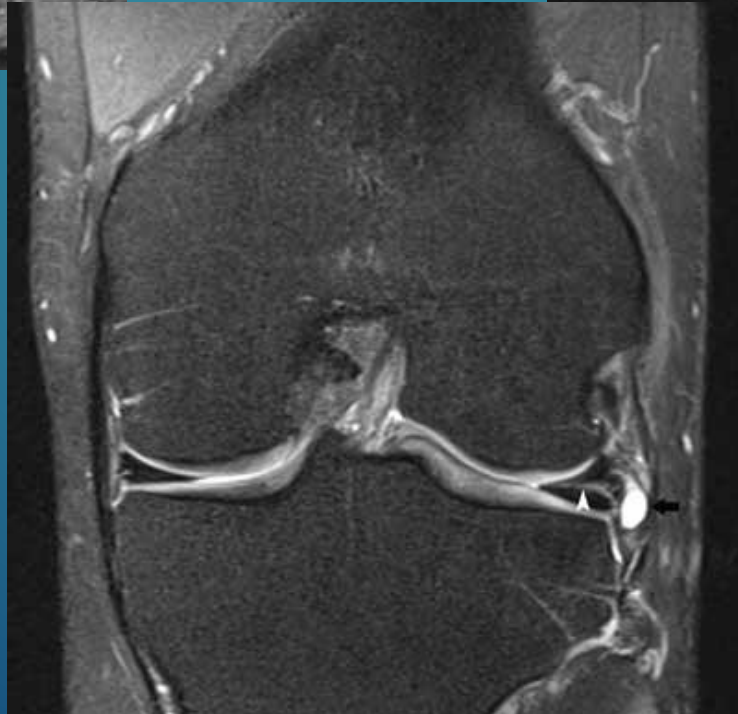

CT γόνατος

MRI γόνατος

Εκφύεται από τη μεσογλήνιο επιφάνεια του έξω μηριαίου κονδύλου και καταφύεται μπροστά από τη μεσογλήνιο άκανθα της κνήμης.

ΠΧΣ/ Πρόσθιος Χιαστός Σύνδεσμος
ACL / Anterior Cruciate Ligament

Μηριαίο

Πρόσθιος
χιαστός
σύνδεσμος

Έξω
μηνίσκος

Κνήμη

Οπίσθιος
χιαστός
σύνδεσμος

Χόνδρος

Έσω
γληνιαίο
φύμα

Επιγονατίδα

Πρόσθιος
χιαστός
σύνδεσμος

Έσω
μηριαίος
κόνδυλος

Χόνδρος

Ιγνυακή
αρτηρία

Άρθρωση του ισχίου

Η άρθρωση του ισχίου σχηματίζεται μεταξύ της κεφαλής του μηριαίου οστού και της κυπελλοειδούς επιφάνειας της πυέλου (κοτύλη).