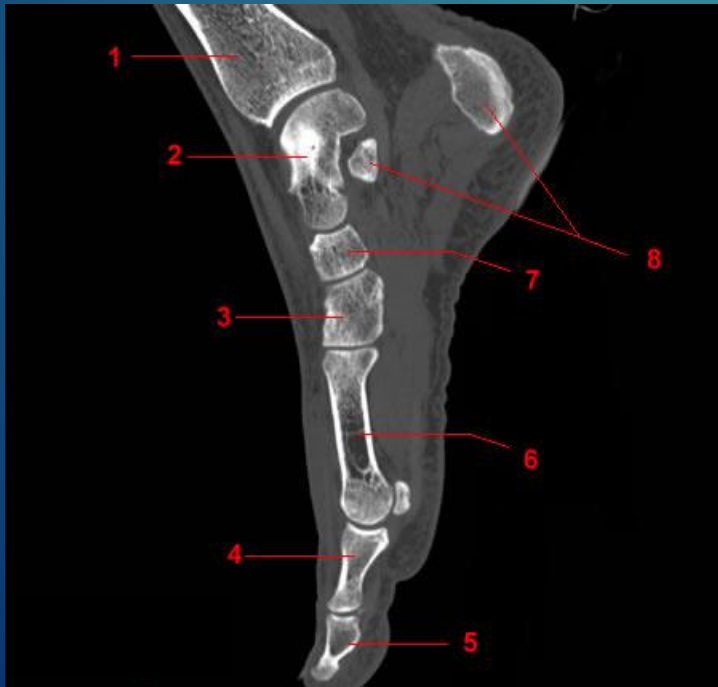

Ακτινοανατομική Ι – Κάτω άκρο

Κάτω Άκρο

Βασική ανατομία

Άκρο πόδι

- 1 → Φάλαγγες δακτύλων
- 2 → Μετατάρσια οστά
- 3 → Οστά ταρσού και αστράγαλος
- 4 → Κεντρική ή 1η φάλαγγα 2^{ου} δακτύλου
- 5 → Μέση ή 2η φάλαγγα 2^{ου} δακτύλου
- 6 → Περιφερική, 3^η ή ονυχοφόρος φάλαγγα 2^{ου} δακτύλου
- 7 → Βάση κεντρικής φάλαγγας 5^{ου} δακτύλου
- 8 → Σώμα κεντρικής φάλαγγας 5^{ου} δακτύλου
- 9 → Κεφαλή κεντρικής φάλαγγας 5^{ου} δακτύλου
- 10 → Βάση 1^{ου} μεταταρσίου
- 11 → Σώμα 1^{ου} μεταταρσίου
- 12 → Κεφαλή 1^{ου} μεταταρσίου
- 13 → Φύμα 5^{ου} μεταταρσίου

Άκρο πόδι

CT άκρου ποδός- ΠΔΚ

1. Περώνη

2. Έσω σφυρό

3. Αστράγαλος

4. Πτέρνα

1. 5° μετατάριοιο

2. Κυβοειδές οστό

3. Έξω σφηνοειδές

4. Μέσο σφηνοειδές

5. Έσω σφηνοειδές

1. Κνήμη

2. Αστράγαλος

3. Μέσο
σφηνοειδές

4. Κεντρική
φάλαγγα

5. Ονυχοφόρος
φάλαγγα

CT γόνατος

MRI γόνατος

Εκφύεται από τη μεσογλήνιο επιφάνεια του έξω μηριαίου κονδύλου και καταφύεται μπροστά από τη μεσογλήνιο άκανθα της κνήμης.

ΠΧΣ/ Πρόσθιος Χιαστός Σύνδεσμος
ACL / Anterior Cruciate Ligament