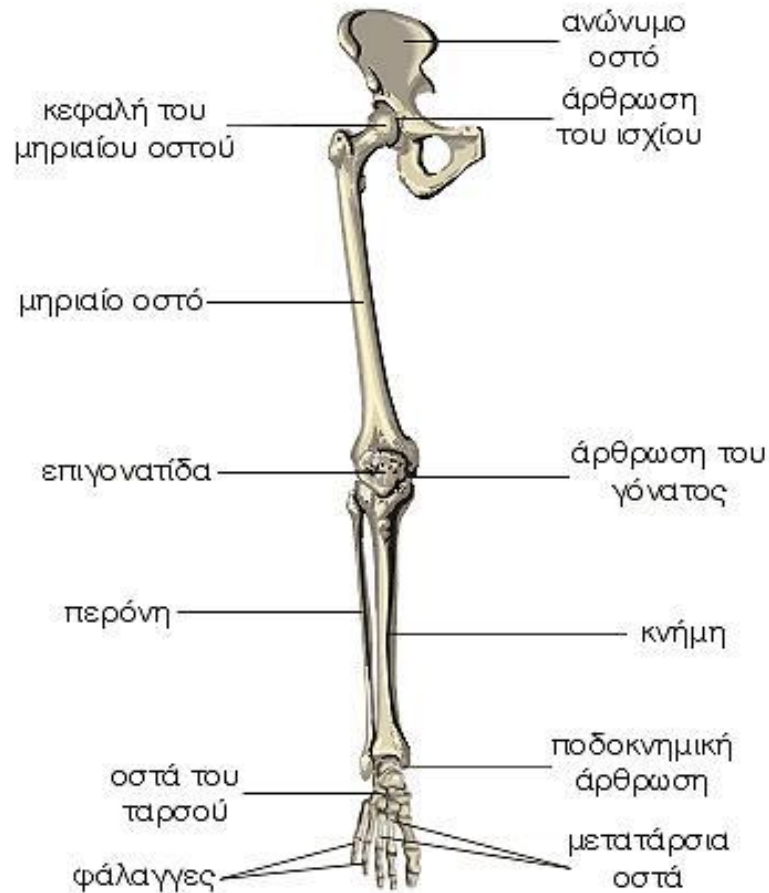

Ακτινοανατομική Ι – Κάτω άκρο

Κάτω Άκρο

Βασική ανατομία

Άκρο πόδι

- 1 → Φάλαγγες δακτύλων
- 2 → Μετατάρσια οστά
- 3 → Οστά ταρσού και αστράγαλος
- 4 → Κεντρική ή 1η φάλαγγα 2^{ου} δακτύλου
- 5 → Μέση ή 2η φάλαγγα 2^{ου} δακτύλου
- 6 → Περιφερική, 3^η ή ονυχοφόρος φάλαγγα 2^{ου} δακτύλου
- 7 → Βάση κεντρικής φάλαγγας 5^{ου} δακτύλου
- 8 → Σώμα κεντρικής φάλαγγας 5^{ου} δακτύλου
- 9 → Κεφαλή κεντρικής φάλαγγας 5^{ου} δακτύλου
- 10 → Βάση 1^{ου} μεταταρσίου
- 11 → Σώμα 1^{ου} μεταταρσίου
- 12 → Κεφαλή 1^{ου} μεταταρσίου
- 13 → Φύμα 5^{ου} μεταταρσίου

Άκρο πόδι

CT άκρου ποδός- ΠΔΚ

1. Περώνη

2. Έσω σφυρό

3. Αστράγαλος

4. Πτέρνα

1. 5° μετατάριοιο

2. Κυβοειδές οστό

3. Έξω σφηνοειδές

4. Μέσο σφηνοειδές

5. Έσω σφηνοειδές

1. Κνήμη

2. Αστράγαλος

3. Μέσο
σφηνοειδές

4. Κεντρική
φάλαγγα

5. Ονυχοφόρος
φάλαγγα

6. Μετατάρσιο

7. Σκαφοειδές

8. Πτέρνα

MRI άκρου ποδός/ΠΔΚ

Έξω σφυρό περόνης

Έσω σφυρό κνήμης

Αστράγαλος

Αχιλλεϊος τένοντας