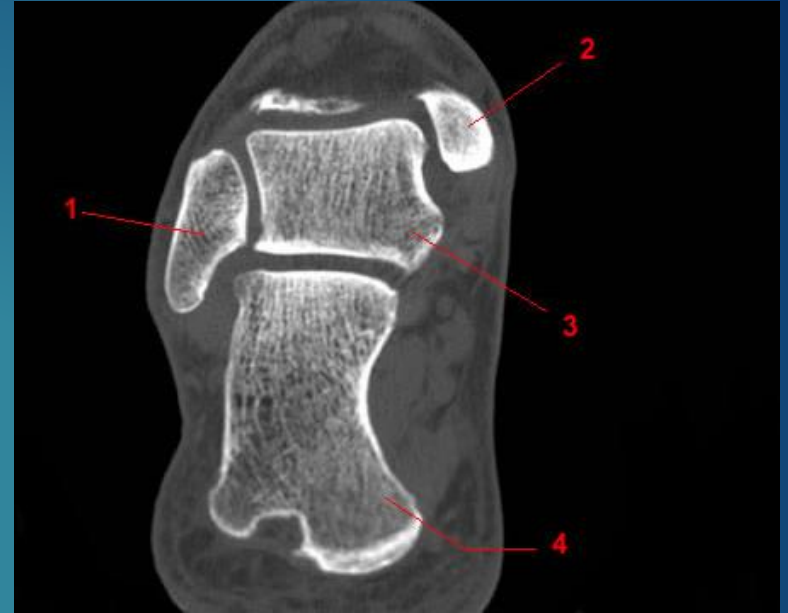

Ακτινοανατομική Ι – Κάτω άκρο

Κάτω Άκρο

Βασική ανατομία

Άκρο πόδι

- 1 → Φάλαγγες δακτύλων
- 2 → Μετατάρσια οστά
- 3 → Οστά ταρσού και αστράγαλος
- 4 → Κεντρική ή 1η φάλαγγα 2^{ου} δακτύλου
- 5 → Μέση ή 2η φάλαγγα 2^{ου} δακτύλου
- 6 → Περιφερική, 3^η ή ονυχοφόρος φάλαγγα 2^{ου} δακτύλου
- 7 → Βάση κεντρικής φάλαγγας 5^{ου} δακτύλου
- 8 → Σώμα κεντρικής φάλαγγας 5^{ου} δακτύλου
- 9 → Κεφαλή κεντρικής φάλαγγας 5^{ου} δακτύλου
- 10 → Βάση 1^{ου} μεταταρσίου
- 11 → Σώμα 1^{ου} μεταταρσίου
- 12 → Κεφαλή 1^{ου} μεταταρσίου
- 13 → Φύμα 5^{ου} μεταταρσίου

Άκρο πόδι

CT άκρου ποδός- ΠΔΚ

1. Περώνη

2. Έσω σφυρό

3. Αστράγαλος

4. Πτέρνα

1. 5° μετατάριοιο

2. Κυβοειδές οστό

3. Έξω σφηνοειδές

4. Μέσο σφηνοειδές

5. Έσω σφηνοειδές

1. Κνήμη

2. Αστράγαλος

3. Μέσο
σφηνοειδές

4. Κεντρική
φάλαγγα

5. Ονυχοφόρος
φάλαγγα

CT γόνατος

MRI γόνατος

Εκφύεται από τη μεσογλήνιο επιφάνεια του έξω μηριαίου κονδύλου και καταφύεται μπροστά από τη μεσογλήνιο άκανθα της κνήμης.

ΠΧΣ/ Πρόσθιος Χιαστός Σύνδεσμος
ACL / Anterior Cruciate Ligament