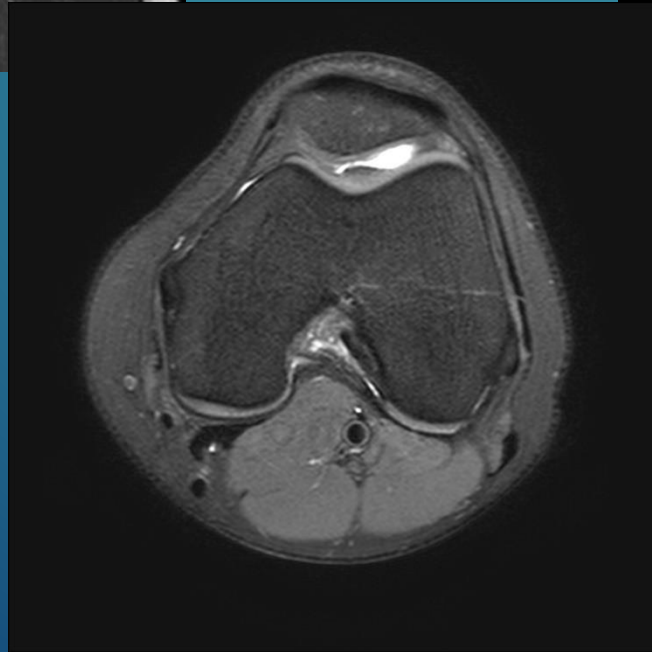

Ακτινοανατομική Ι – Κάτω άκρο

Κάτω Άκρο

Βασική ανατομία

Άκρο πόδι

- 1 → Φάλαγγες δακτύλων
- 2 → Μετατάρσια οστά
- 3 → Οστά ταρσού και αστράγαλος
- 4 → Κεντρική ή 1η φάλαγγα 2^{ου} δακτύλου
- 5 → Μέση ή 2η φάλαγγα 2^{ου} δακτύλου
- 6 → Περιφερική, 3^η ή ονυχοφόρος φάλαγγα 2^{ου} δακτύλου
- 7 → Βάση κεντρικής φάλαγγας 5^{ου} δακτύλου
- 8 → Σώμα κεντρικής φάλαγγας 5^{ου} δακτύλου
- 9 → Κεφαλή κεντρικής φάλαγγας 5^{ου} δακτύλου
- 10 → Βάση 1^{ου} μεταταρσίου
- 11 → Σώμα 1^{ου} μεταταρσίου
- 12 → Κεφαλή 1^{ου} μεταταρσίου
- 13 → Φύμα 5^{ου} μεταταρσίου

Άκρο πόδι

CT άκρου ποδός- ΠΔΚ

1. Περώνη

2. Έσω σφυρό

3. Αστράγαλος

4. Πτέρνα

1. 5° μετατάριοιο

2. Κυβοειδές οστό

6. Μετατάρσιο

7. Σκαφοειδές

8. Πτέρνα

MRI άκρου ποδός/ΠΔΚ

Έξω σφυρό περόνης

Έσω σφυρό κνήμης

Αστράγαλος

Αχιλλεϊος τένοντας

CT γόνατος

MRI γόνατος

Εκφύεται από τη μεσογλήνιο επιφάνεια του έξω μηριαίου κονδύλου και καταφύεται μπροστά από τη μεσογλήνιο άκανθα της κνήμης.

ΠΧΣ/ Πρόσθιος Χιαστός Σύνδεσμος
ACL / Anterior Cruciate Ligament