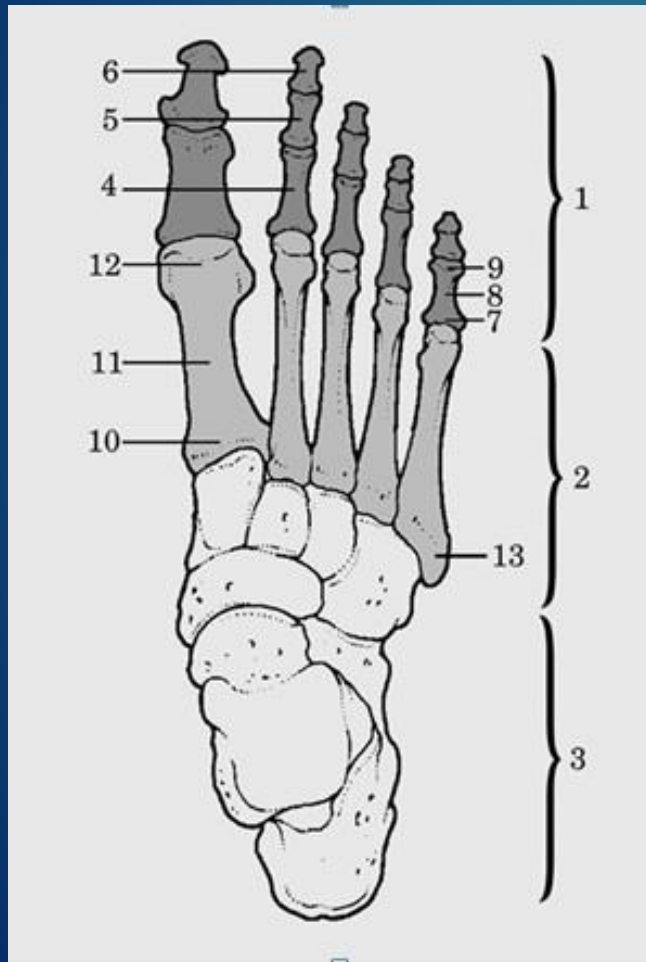

Ακτινοανατομική Ι – Κάτω άκρο

Κάτω Άκρο

Βασική ανατομία

Άκρο πόδι

- 1 → Φάλαγγες δακτύλων
- 2 → Μετατάρσια οστά
- 3 → Οστά ταρσού και αστράγαλος
- 4 → Κεντρική ή 1η φάλαγγα 2^{ου} δακτύλου
- 5 → Μέση ή 2η φάλαγγα 2^{ου} δακτύλου
- 6 → Περιφερική, 3^η ή ονυχοφόρος φάλαγγα 2^{ου} δακτύλου
- 7 → Βάση κεντρικής φάλαγγας 5^{ου} δακτύλου
- 8 → Σώμα κεντρικής φάλαγγας 5^{ου} δακτύλου
- 9 → Κεφαλή κεντρικής φάλαγγας 5^{ου} δακτύλου
- 10 → Βάση 1^{ου} μεταταρσίου
- 11 → Σώμα 1^{ου} μεταταρσίου
- 12 → Κεφαλή 1^{ου} μεταταρσίου
- 13 → Φύμα 5^{ου} μεταταρσίου

Άκρο πόδι

CT άκρου ποδός- ΠΔΚ

1. Περώνη

2. Έσω σφυρό

3. Αστράγαλος

4. Πτέρνα

1. 5° μετατάριοιο

2. Κυβοειδές οστό

3. Έξω σφηνοειδές

4. Μέσο σφηνοειδές

5. Έσω σφηνοειδές

1. Κνήμη

2. Αστράγαλος

3. Μέσο
σφηνοειδές

4. Κεντρική
φάλαγγα

5. Ονυχοφόρος
φάλαγγα