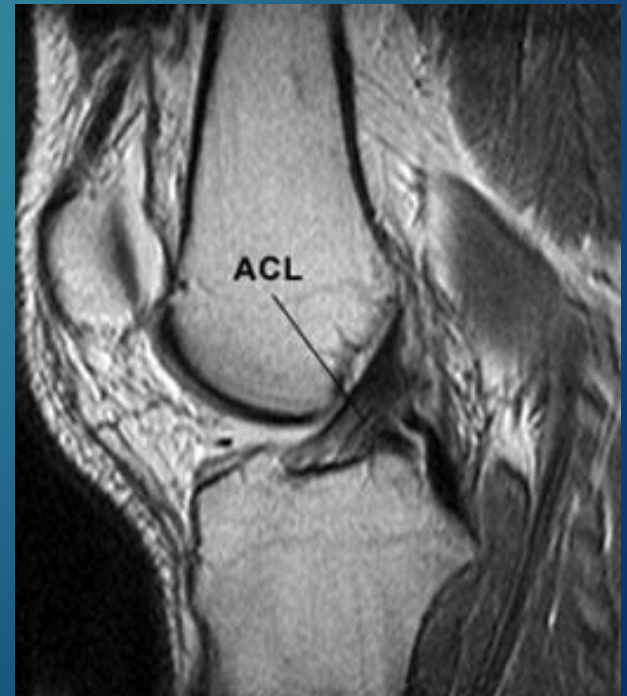

6. Μετατάρσιο

7. Σκαφοειδές

8. Πτέρνα

MRI άκρου ποδός/ΠΔΚ

Έξω σφυρό περόνης

Έσω σφυρό κνήμης

Αστράγαλος

Αχιλλεϊος τένοντας

CT γόνατος

MRI γόνατος

Εκφύεται από τη μεσογλήνιο επιφάνεια του έξω μηριαίου κονδύλου και καταφύεται μπροστά από τη μεσογλήνιο άκανθα της κνήμης.

ΠΧΣ/ Πρόσθιος Χιαστός Σύνδεσμος
ACL / Anterior Cruciate Ligament

Μηριαίο

Πρόσθιος
χιαστός
σύνδεσμος

Έξω
μηνίσκος

Κνήμη

Οπίσθιος
χιαστός
σύνδεσμος

Χόνδρος

Έσω
γληνιαίο
φύμα

Επιγονατίδα