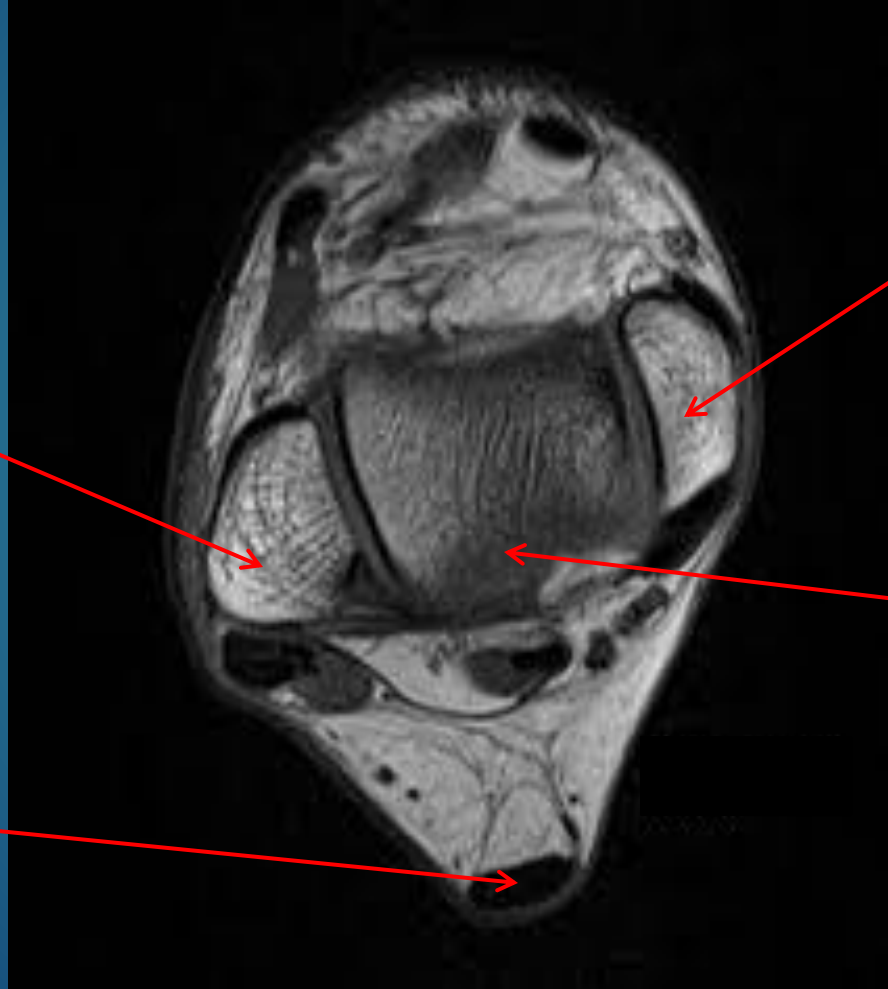

Ακτινοανατομική Ι – Κάτω άκρο

Κάτω Άκρο

Βασική ανατομία

Άκρο πόδι

- 1 → Φάλαγγες δακτύλων
- 2 → Μετατάρσια οστά
- 3 → Οστά ταρσού και αστράγαλος
- 4 → Κεντρική ή 1η φάλαγγα 2^{ου} δακτύλου
- 5 → Μέση ή 2η φάλαγγα 2^{ου} δακτύλου
- 6 → Περιφερική, 3^η ή ονυχοφόρος φάλαγγα 2^{ου} δακτύλου
- 7 → Βάση κεντρικής φάλαγγας 5^{ου} δακτύλου
- 8 → Σώμα κεντρικής φάλαγγας 5^{ου} δακτύλου
- 9 → Κεφαλή κεντρικής φάλαγγας 5^{ου} δακτύλου
- 10 → Βάση 1^{ου} μεταταρσίου
- 11 → Σώμα 1^{ου} μεταταρσίου
- 12 → Κεφαλή 1^{ου} μεταταρσίου
- 13 → Φύμα 5^{ου} μεταταρσίου

Άκρο πόδι

CT άκρου ποδός- ΠΔΚ

1. Περώνη

2. Έσω σφυρό

3. Αστράγαλος

4. Πτέρνα

1. 5° μετατάριοιο

2. Κυβοειδές οστό

6. Μετατάρσιο

7. Σκαφοειδές

8. Πτέρνα

MRI άκρου ποδός/ΠΔΚ

Έξω σφυρό περόνης

Έσω σφυρό κνήμης

Αστράγαλος

Αχιλλεϊος τένοντας

CT γόνατος

MRI γόνατος

Εκφύεται από τη μεσογλήνιο επιφάνεια του έξω μηριαίου κονδύλου και καταφύεται μπροστά από τη μεσογλήνιο άκανθα της κνήμης.

ΠΧΣ/ Πρόσθιος Χιαστός Σύνδεσμος
ACL / Anterior Cruciate Ligament