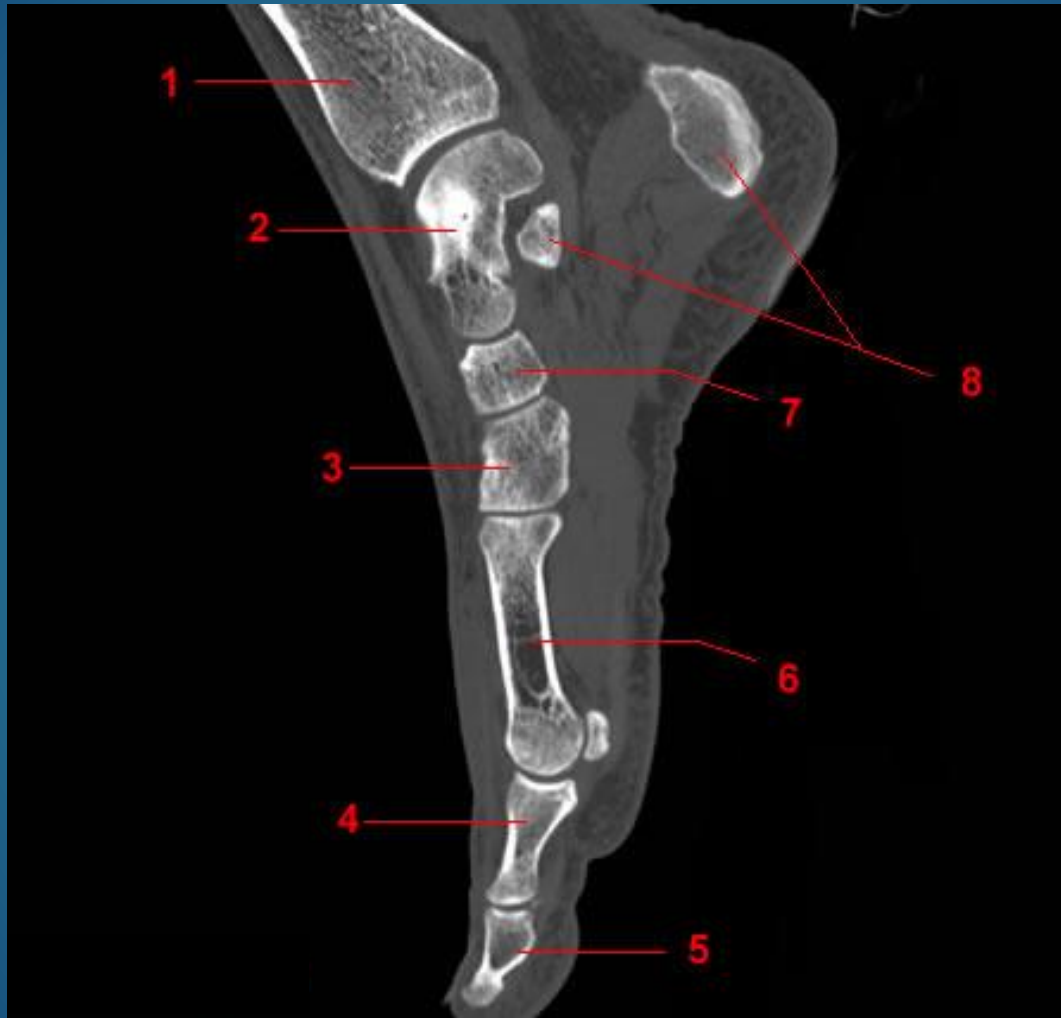

Ακτινοανατομική Ι – Κάτω άκρο

Κάτω Άκρο

Βασική ανατομία

Άκρο πόδι

- 1 → Φάλαγγες δακτύλων
- 2 → Μετατάρσια οστά
- 3 → Οστά ταρσού και αστράγαλος
- 4 → Κεντρική ή 1η φάλαγγα 2^{ου} δακτύλου
- 5 → Μέση ή 2η φάλαγγα 2^{ου} δακτύλου
- 6 → Περιφερική, 3^η ή ονυχοφόρος φάλαγγα 2^{ου} δακτύλου
- 7 → Βάση κεντρικής φάλαγγας 5^{ου} δακτύλου
- 8 → Σώμα κεντρικής φάλαγγας 5^{ου} δακτύλου
- 9 → Κεφαλή κεντρικής φάλαγγας 5^{ου} δακτύλου
- 10 → Βάση 1^{ου} μεταταρσίου
- 11 → Σώμα 1^{ου} μεταταρσίου
- 12 → Κεφαλή 1^{ου} μεταταρσίου
- 13 → Φύμα 5^{ου} μεταταρσίου

Άκρο πόδι

CT άκρου ποδός- ΠΔΚ

1. Περώνη

2. Έσω σφυρό

3. Αστράγαλος

4. Πτέρνα

1. 5° μετατάριοιο

2. Κυβοειδές οστό

3. Έξω σφηνοειδές

4. Μέσο σφηνοειδές

5. Έσω σφηνοειδές

1. Κνήμη

2. Αστράγαλος

3. Μέσο
σφηνοειδές

4. Κεντρική
φάλαγγα

5. Ονυχοφόρος
φάλαγγα

6. Μετατάρσιο

7. Σκαφοειδές

8. Πτέρνα

MRI άκρου ποδός/ΠΔΚ

Έξω σφυρό περόνης

Έσω σφυρό κνήμης

Αστράγαλος

Αχιλλεϊος τένοντας