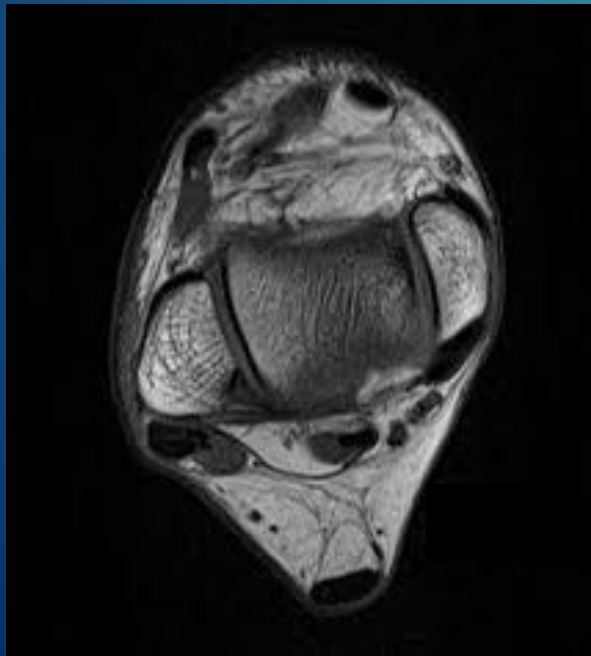

Ακτινοανατομική Ι – Κάτω άκρο

Κάτω Άκρο

Βασική ανατομία

Άκρο πόδι

- 1 → Φάλαγγες δακτύλων
- 2 → Μετατάρσια οστά
- 3 → Οστά ταρσού και αστράγαλος
- 4 → Κεντρική ή 1η φάλαγγα 2^{ου} δακτύλου
- 5 → Μέση ή 2η φάλαγγα 2^{ου} δακτύλου
- 6 → Περιφερική, 3^η ή ονυχοφόρος φάλαγγα 2^{ου} δακτύλου
- 7 → Βάση κεντρικής φάλαγγας 5^{ου} δακτύλου
- 8 → Σώμα κεντρικής φάλαγγας 5^{ου} δακτύλου
- 9 → Κεφαλή κεντρικής φάλαγγας 5^{ου} δακτύλου
- 10 → Βάση 1^{ου} μεταταρσίου
- 11 → Σώμα 1^{ου} μεταταρσίου
- 12 → Κεφαλή 1^{ου} μεταταρσίου
- 13 → Φύμα 5^{ου} μεταταρσίου

3. Έξω σφηνοειδές

4. Μέσο σφηνοειδές

5. Έσω σφηνοειδές

1. Κνήμη

2. Αστράγαλος

3. Μέσο
σφηνοειδές

4. Κεντρική
φάλαγγα

5. Ονυχοφόρος
φάλαγγα

6. Μετατάρσιο

7. Σκαφοειδές

8. Πτέρνα

MRI άκρου ποδός/ΠΔΚ

Έξω σφυρό περόνης

Έσω σφυρό κνήμης

Αστράγαλος

Αχιλλεϊος τένοντας

CT γόνατος

MRI γόνατος

Εκφύεται από τη μεσογλήνιο επιφάνεια του έξω μηριαίου κονδύλου και καταφύεται μπροστά από τη μεσογλήνιο άκανθα της κνήμης.

ΠΧΣ/ Πρόσθιος Χιαστός Σύνδεσμος
ACL / Anterior Cruciate Ligament