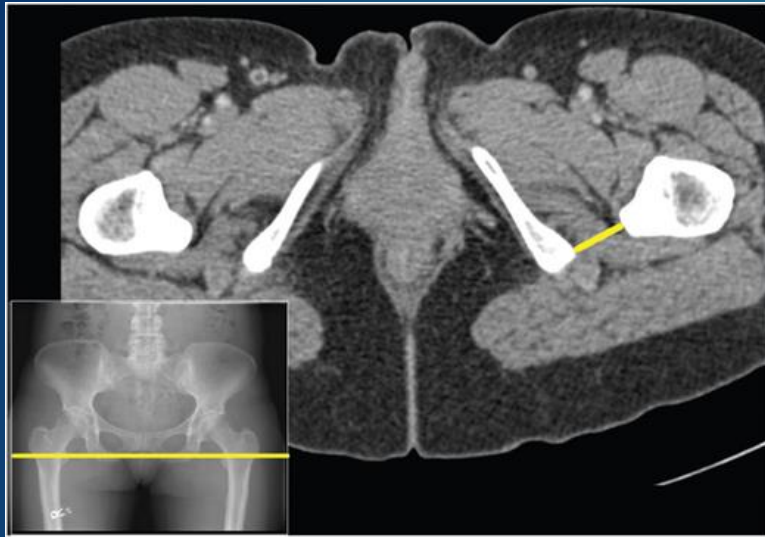

CT γόνατος

MRI γόνατος

Εκφύεται από τη μεσογλήνιο επιφάνεια του έξω μηριαίου κονδύλου και καταφύεται μπροστά από τη μεσογλήνιο άκανθα της κνήμης.

ΠΧΣ/ Πρόσθιος Χιαστός Σύνδεσμος
ACL / Anterior Cruciate Ligament

Μηριαίο

Πρόσθιος
χιαστός
σύνδεσμος

Έξω
μηνίσκος

Κνήμη

Οπίσθιος
χιαστός
σύνδεσμος

Χόνδρος

Έσω
γληνιαίο
φύμα

Επιγονατίδα

Πρόσθιος
χιαστός
σύνδεσμος

Έσω
μηριαίος
κόνδυλος

Χόνδρος

Ιγνυακή
αρτηρία

Άρθρωση του ισχίου

Η άρθρωση του ισχίου σχηματίζεται μεταξύ της κεφαλής του μηριαίου οστού και της κυπελλοειδούς επιφάνειας της πυέλου (κοτύλη).

α/α άρθρωσης ισχίου

CT ισχίου

MRI ισχίων