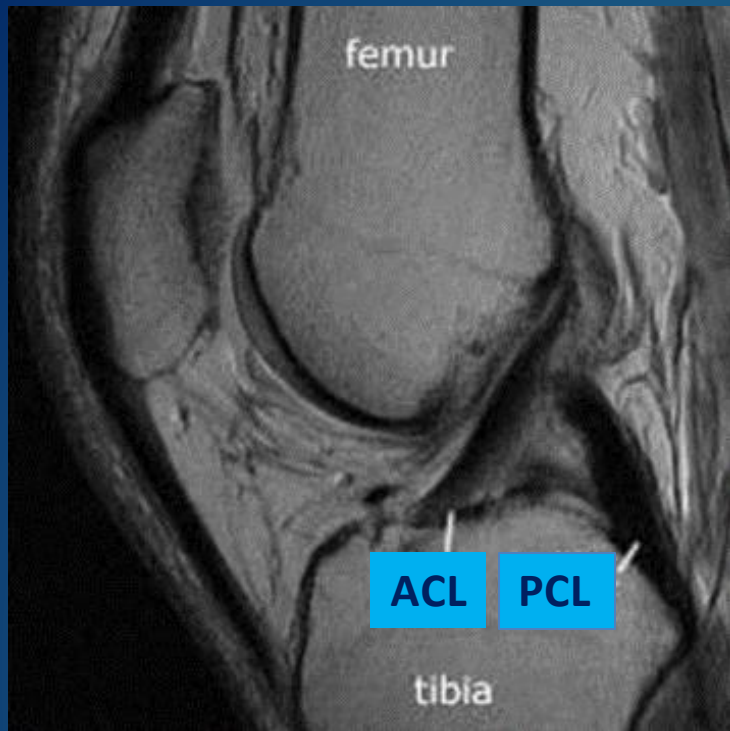

Ακτινοανατομική Ι – Κάτω άκρο

Κάτω Άκρο

Βασική ανατομία

Άκρο πόδι

- 1 → Φάλαγγες δακτύλων
- 2 → Μετατάρσια οστά
- 3 → Οστά ταρσού και αστράγαλος
- 4 → Κεντρική ή 1η φάλαγγα 2^{ου} δακτύλου
- 5 → Μέση ή 2η φάλαγγα 2^{ου} δακτύλου
- 6 → Περιφερική, 3^η ή ονυχοφόρος φάλαγγα 2^{ου} δακτύλου
- 7 → Βάση κεντρικής φάλαγγας 5^{ου} δακτύλου
- 8 → Σώμα κεντρικής φάλαγγας 5^{ου} δακτύλου
- 9 → Κεφαλή κεντρικής φάλαγγας 5^{ου} δακτύλου
- 10 → Βάση 1^{ου} μεταταρσίου
- 11 → Σώμα 1^{ου} μεταταρσίου
- 12 → Κεφαλή 1^{ου} μεταταρσίου
- 13 → Φύμα 5^{ου} μεταταρσίου

6. Μετατάρσιο

7. Σκαφοειδές

8. Πτέρνα

MRI άκρου ποδός/ΠΔΚ

Έξω σφυρό περόνης

Έσω σφυρό κνήμης

Αστράγαλος

Αχιλλεϊος τένοντας

CT γόνατος

MRI γόνατος

Εκφύεται από τη μεσογλήνιο επιφάνεια του έξω μηριαίου κονδύλου και καταφύεται μπροστά από τη μεσογλήνιο άκανθα της κνήμης.

ΠΧΣ/ Πρόσθιος Χιαστός Σύνδεσμος
ACL / Anterior Cruciate Ligament