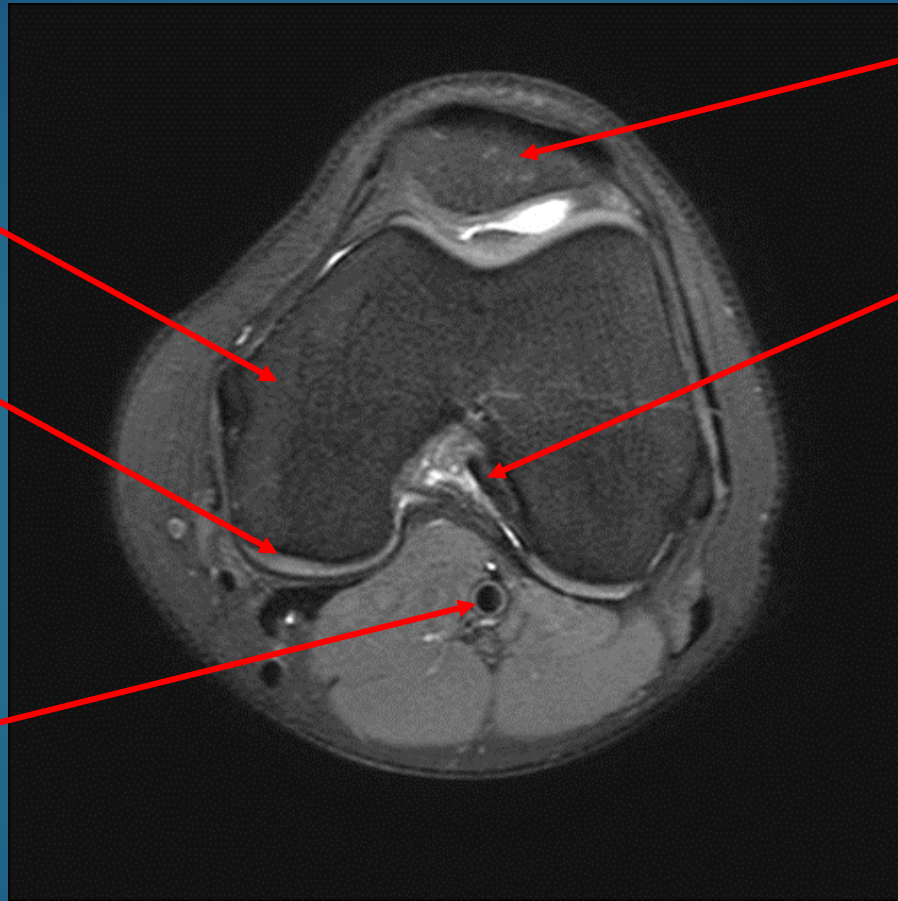

6. Μετατάρσιο

7. Σκαφοειδές

8. Πτέρνα

MRI άκρου ποδός/ΠΔΚ

Έξω σφυρό περόνης

Έσω σφυρό κνήμης

Αστράγαλος

Αχιλλεϊος τένοντας

CT γόνατος

MRI γόνατος

Εκφύεται από τη μεσογλήνιο επιφάνεια του έξω μηριαίου κονδύλου και καταφύεται μπροστά από τη μεσογλήνιο άκανθα της κνήμης.

ΠΧΣ/ Πρόσθιος Χιαστός Σύνδεσμος
ACL / Anterior Cruciate Ligament

Μηριαίο

Πρόσθιος
χιαστός
σύνδεσμος

Έξω
μηνίσκος

Κνήμη

Οπίσθιος
χιαστός
σύνδεσμος

Χόνδρος

Έσω
γληνιαίο
φύμα

Επιγονατίδα

Πρόσθιος
χιαστός
σύνδεσμος

Έσω
μηριαίος
κόνδυλος

Χόνδρος

Ιγνυακή
αρτηρία

Άρθρωση του ισχίου

Η άρθρωση του ισχίου σχηματίζεται μεταξύ της κεφαλής του μηριαίου οστού και της κυπελλοειδούς επιφάνειας της πυέλου (κοτύλη).