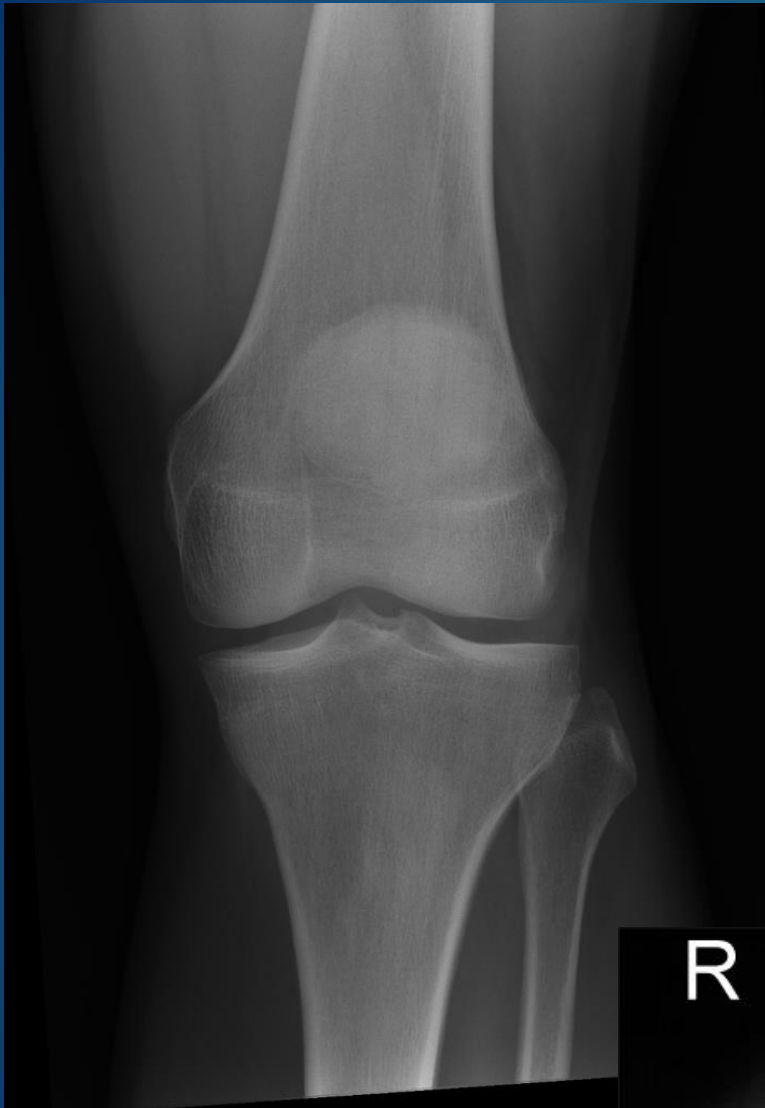

Ακτινοανατομική Ι – Κάτω άκρο

Κάτω Άκρο

Βασική ανατομία

Άκρο πόδι

- 1 → Φάλαγγες δακτύλων
- 2 → Μετατάρσια οστά
- 3 → Οστά ταρσού και αστράγαλος
- 4 → Κεντρική ή 1η φάλαγγα 2^{ου} δακτύλου
- 5 → Μέση ή 2η φάλαγγα 2^{ου} δακτύλου
- 6 → Περιφερική, 3^η ή ονυχοφόρος φάλαγγα 2^{ου} δακτύλου
- 7 → Βάση κεντρικής φάλαγγας 5^{ου} δακτύλου
- 8 → Σώμα κεντρικής φάλαγγας 5^{ου} δακτύλου
- 9 → Κεφαλή κεντρικής φάλαγγας 5^{ου} δακτύλου
- 10 → Βάση 1^{ου} μεταταρσίου
- 11 → Σώμα 1^{ου} μεταταρσίου
- 12 → Κεφαλή 1^{ου} μεταταρσίου
- 13 → Φύμα 5^{ου} μεταταρσίου

Άκρο πόδι

CT άκρου ποδός- ΠΔΚ

1. Περώνη

2. Έσω σφυρό

3. Αστράγαλος

4. Πτέρνα

1. 5° μετατάριοιο

2. Κυβοειδές οστό

6. Μετατάρσιο

7. Σκαφοειδές

8. Πτέρνα

MRI άκρου ποδός/ΠΔΚ

Έξω σφυρό περόνης

Έσω σφυρό κνήμης

Αστράγαλος

Αχιλλεϊος τένοντας

CT γόνατος

MRI γόνατος

Εκφύεται από τη μεσογλήνιο επιφάνεια του έξω μηριαίου κονδύλου και καταφύεται μπροστά από τη μεσογλήνιο άκανθα της κνήμης.

ΠΧΣ/ Πρόσθιος Χιαστός Σύνδεσμος
ACL / Anterior Cruciate Ligament